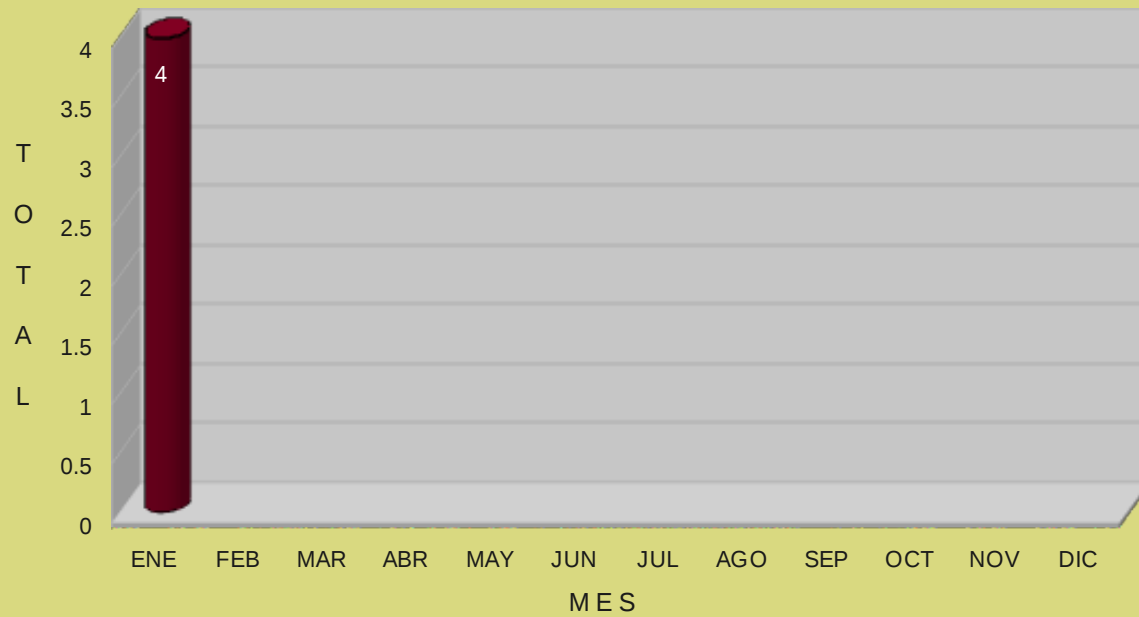

ALUMBRADO PUBLICO

LAMPARAS REPARADAS 2013

LUMINARIAS INSTALADAS 2013

ROTAS POR VANDALISMO 2013

APOYOS 2013

**ALUMBRADO PUBLICO
CONDUCTOR HURTADO**