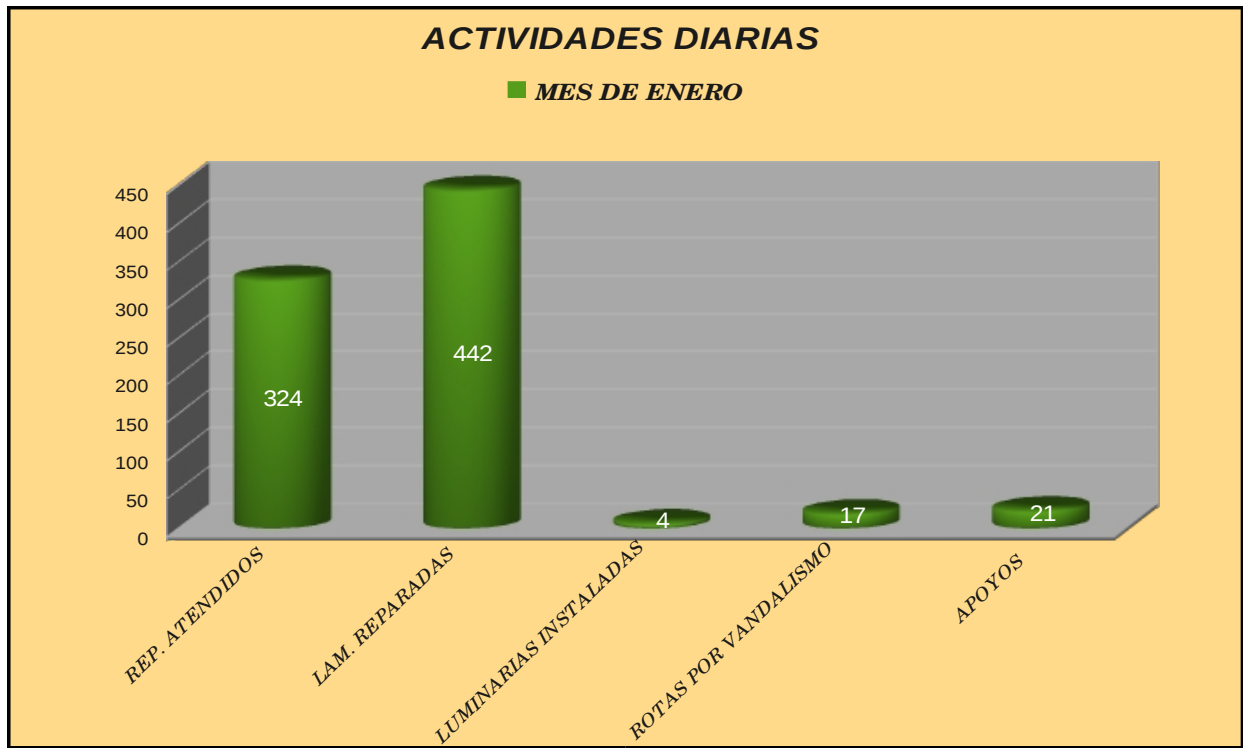

ALUMBRADO PUBLICO

LAMPARAS REPARADAS 2013

LUMINARIAS INSTALADAS 2013

ROTAS POR VANDALISMO 2013

APOYOS 2013

**ALUMBRADO PUBLICO
CONDUCTOR HURTADO**