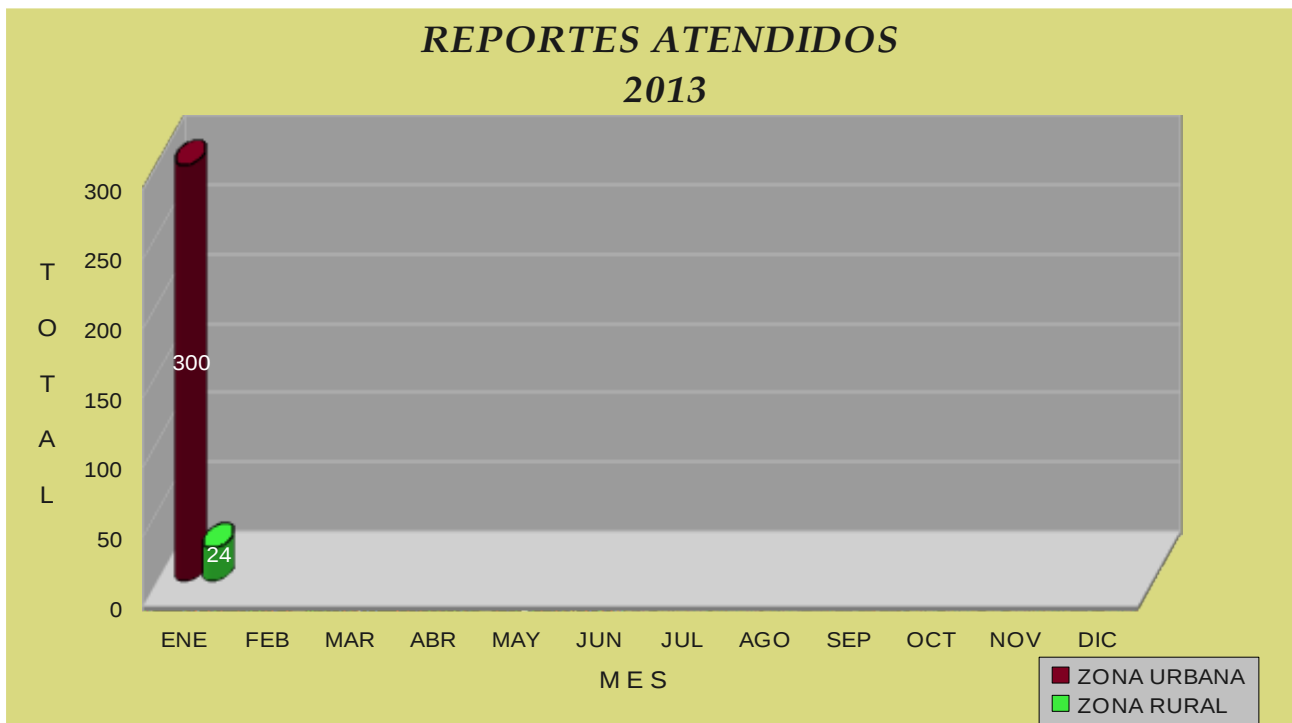

ALUMBRADO PUBLICO

LAMPARAS REPARADAS 2013

LUMINARIAS INSTALADAS 2013

ROTAS POR VANDALISMO 2013

APOYOS 2013

**ALUMBRADO PUBLICO
CONDUCTOR HURTADO**