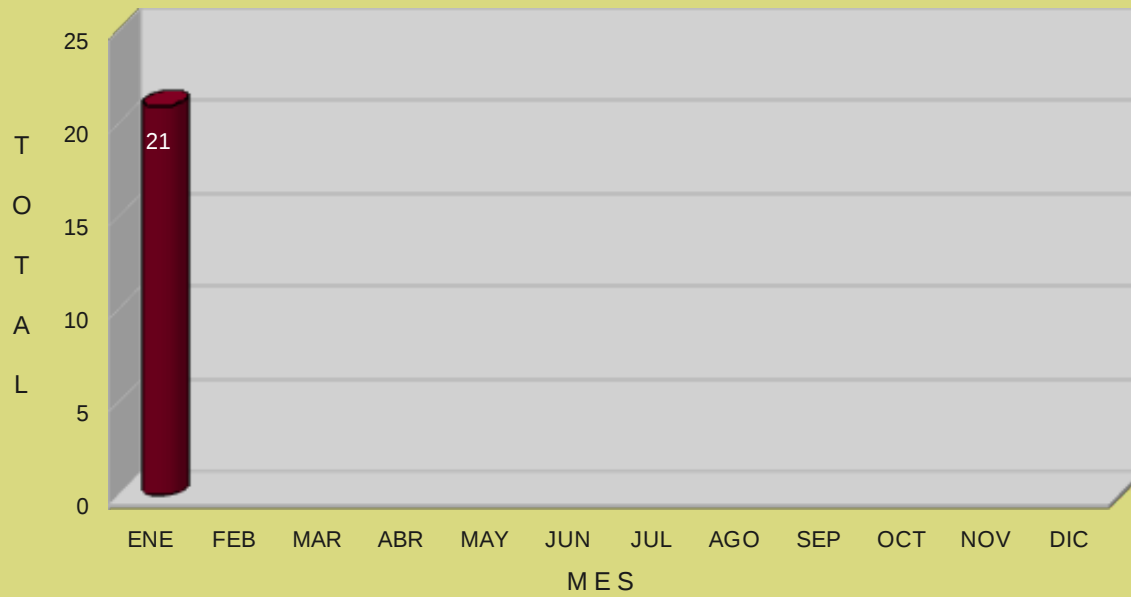

ALUMBRADO PUBLICO

LAMPARAS REPARADAS 2013

LUMINARIAS INSTALADAS 2013

ROTAS POR VANDALISMO 2013

APOYOS 2013

**ALUMBRADO PUBLICO
CONDUCTOR HURTADO**