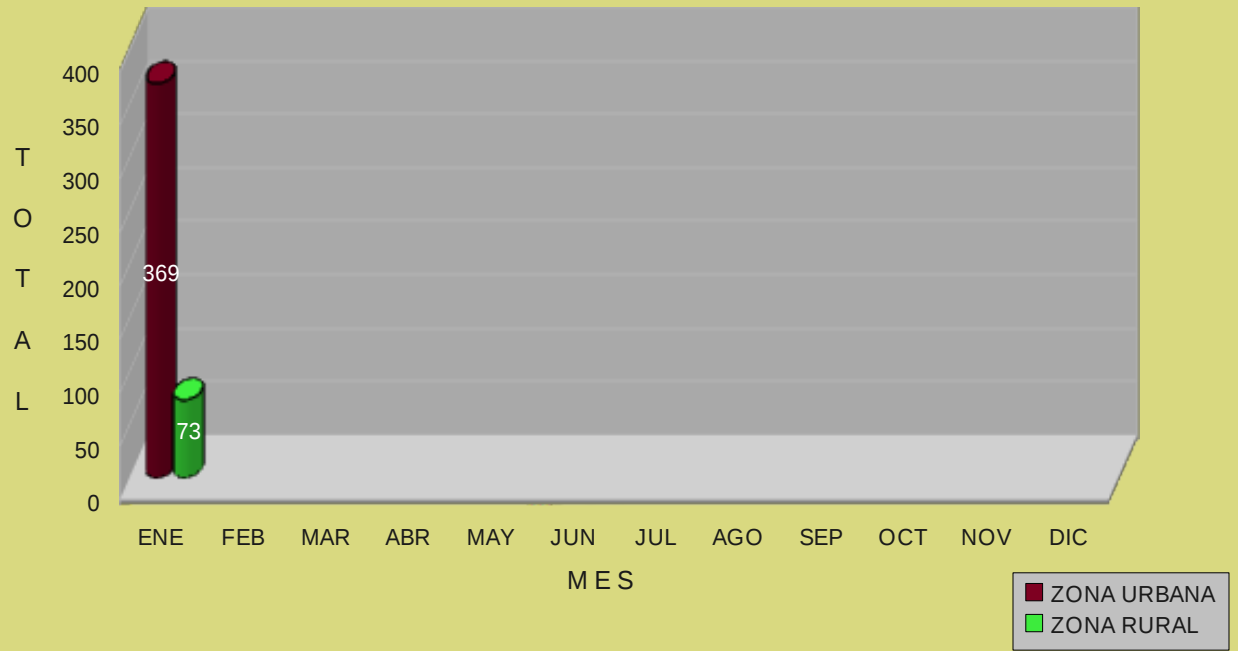

ALUMBRADO PUBLICO

LAMPARAS REPARADAS 2013

LUMINARIAS INSTALADAS 2013

ROTAS POR VANDALISMO 2013

APOYOS 2013

**ALUMBRADO PUBLICO
CONDUCTOR HURTADO**