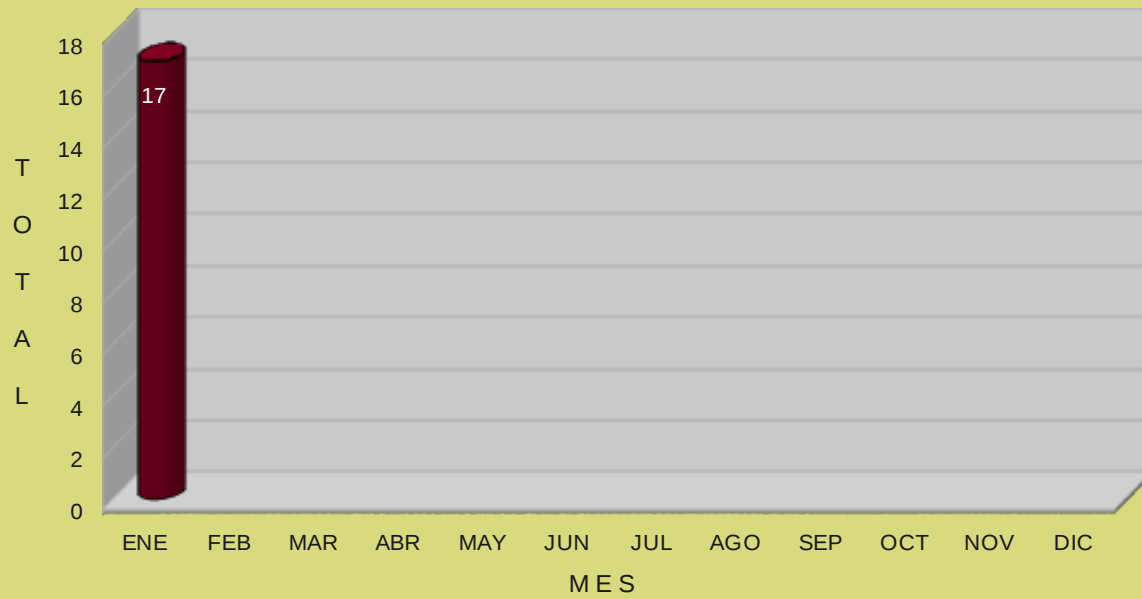

ALUMBRADO PUBLICO

LAMPARAS REPARADAS 2013

LUMINARIAS INSTALADAS 2013

ROTAS POR VANDALISMO 2013

APOYOS 2013

**ALUMBRADO PUBLICO
CONDUCTOR HURTADO**