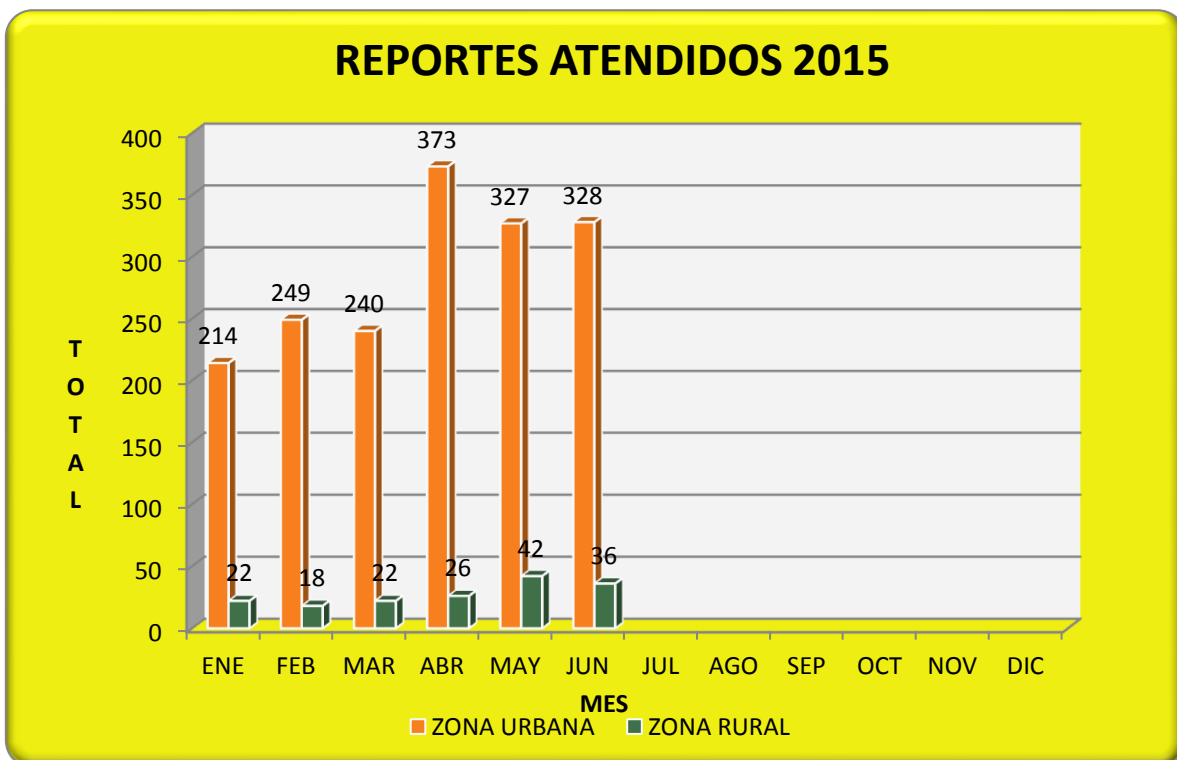

Dirección de Alumbrado Público Junio del 2015

Dirección de Alumbrado Público Junio del 2015

LAMPARAS REPARADAS 2015

LUMINARIAS INSTALADAS 2015

ROTAS POR VANDALISMO 2015

APOYOS 2015