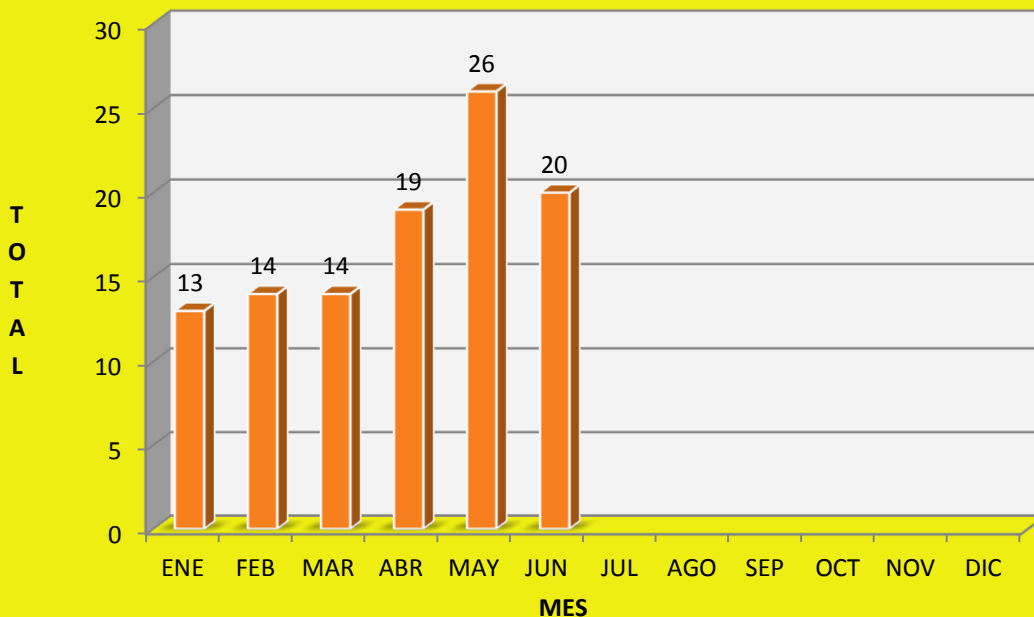

Dirección de Alumbrado Público Junio del 2015

Dirección de Alumbrado Público Junio del 2015

LAMPARAS REPARADAS 2015

LUMINARIAS INSTALADAS 2015

ROTAS POR VANDALISMO 2015

APOYOS 2015