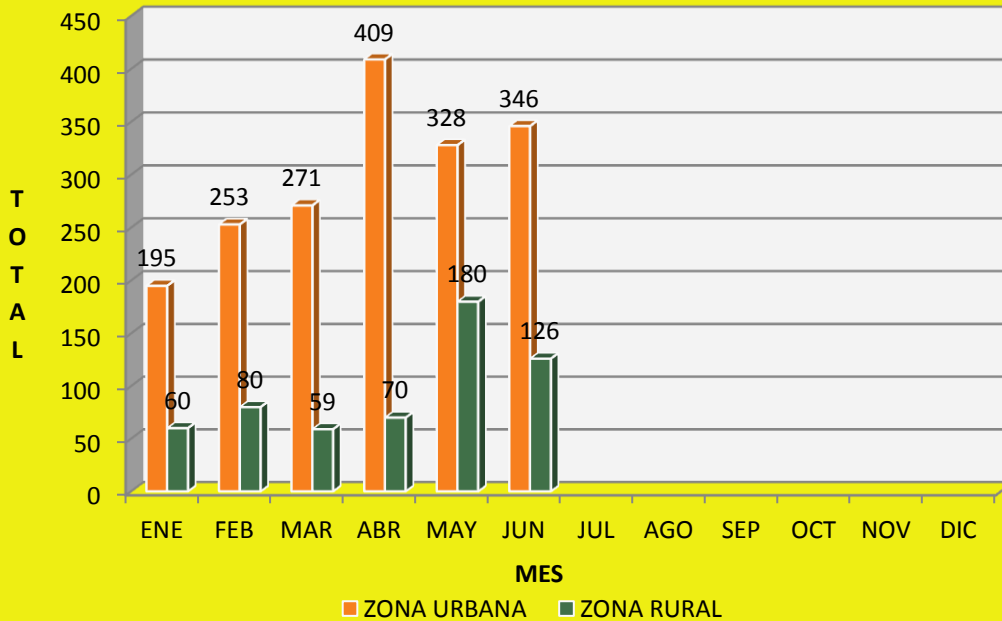

Dirección de Alumbrado Público Junio del 2015

Dirección de Alumbrado Público Junio del 2015

LAMPARAS REPARADAS 2015

LUMINARIAS INSTALADAS 2015

ROTAS POR VANDALISMO 2015

APOYOS 2015