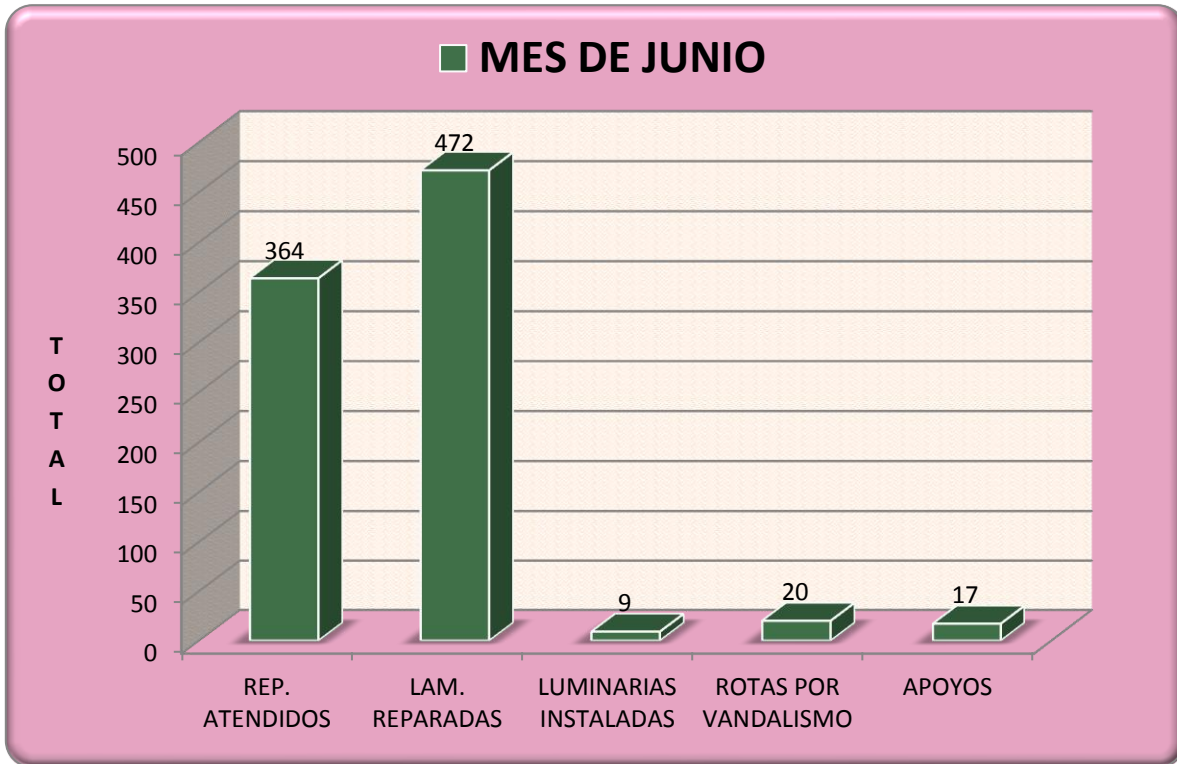

Dirección de Alumbrado Público Junio del 2015

Dirección de Alumbrado Público Junio del 2015

LAMPARAS REPARADAS 2015

LUMINARIAS INSTALADAS 2015

ROTAS POR VANDALISMO 2015

APOYOS 2015