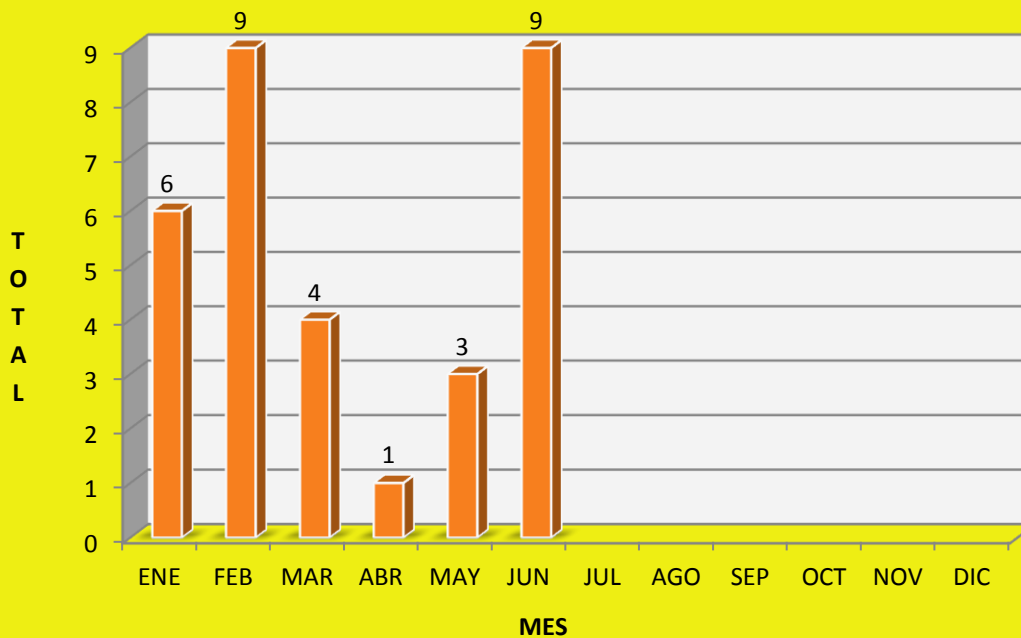

Dirección de Alumbrado Público Junio del 2015

Dirección de Alumbrado Público Junio del 2015

LAMPARAS REPARADAS 2015

LUMINARIAS INSTALADAS 2015

ROTAS POR VANDALISMO 2015

APOYOS 2015