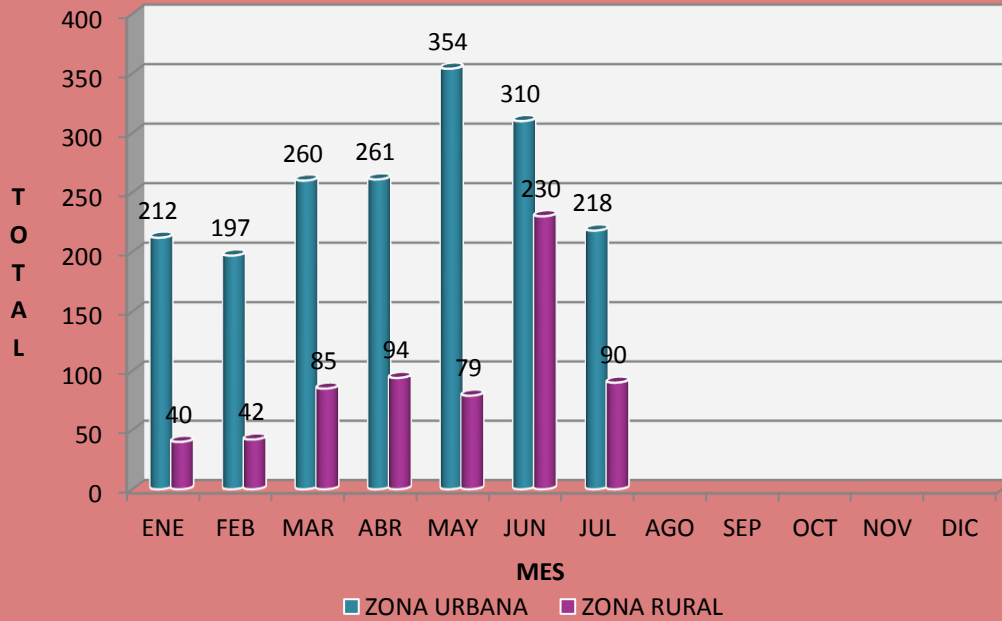

Dirección de Alumbrado Público
Julio del 2016

Dirección de Alumbrado Público
Julio del 2016

LAMPARAS REPARADAS 2016

LUMINARIAS INSTALADAS 2016

Dirección de Alumbrado Público
Julio del 2016

ROTAS POR VANDALISMO 2016