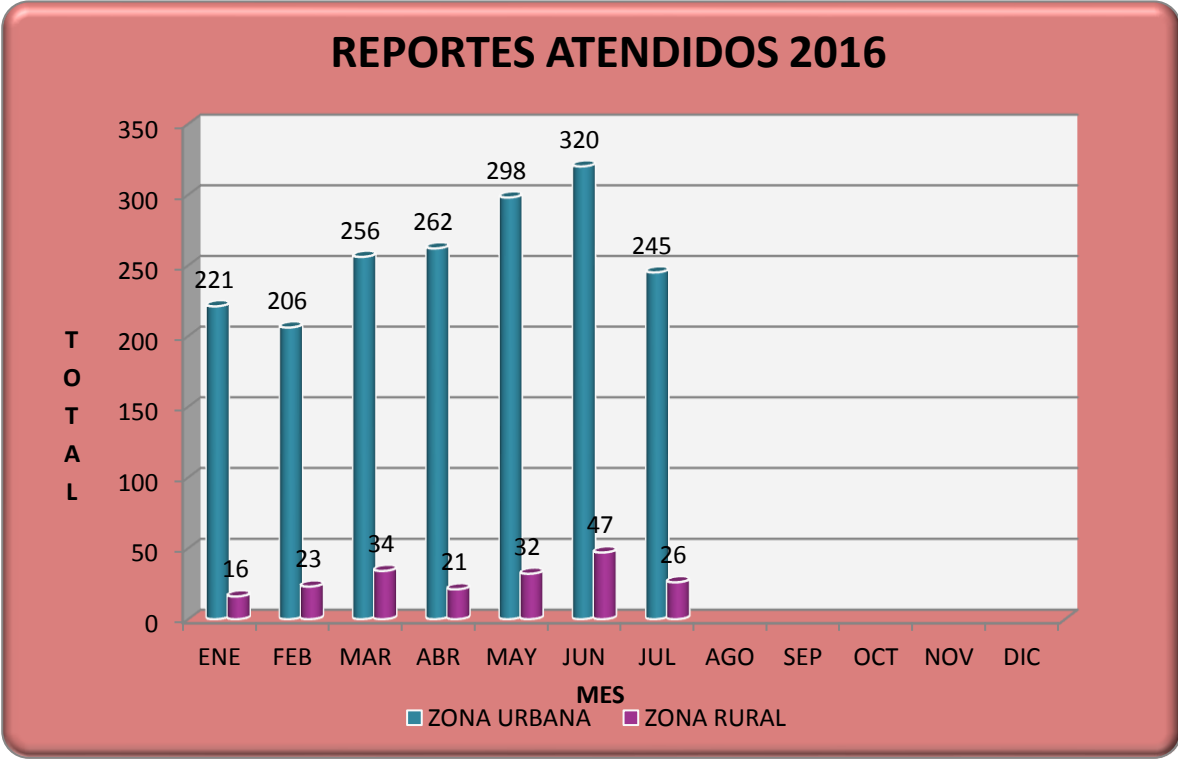

Dirección de Alumbrado Público
Julio del 2016

Dirección de Alumbrado Público
Julio del 2016

LAMPARAS REPARADAS 2016

LUMINARIAS INSTALADAS 2016

Dirección de Alumbrado Público
Julio del 2016

ROTAS POR VANDALISMO 2016