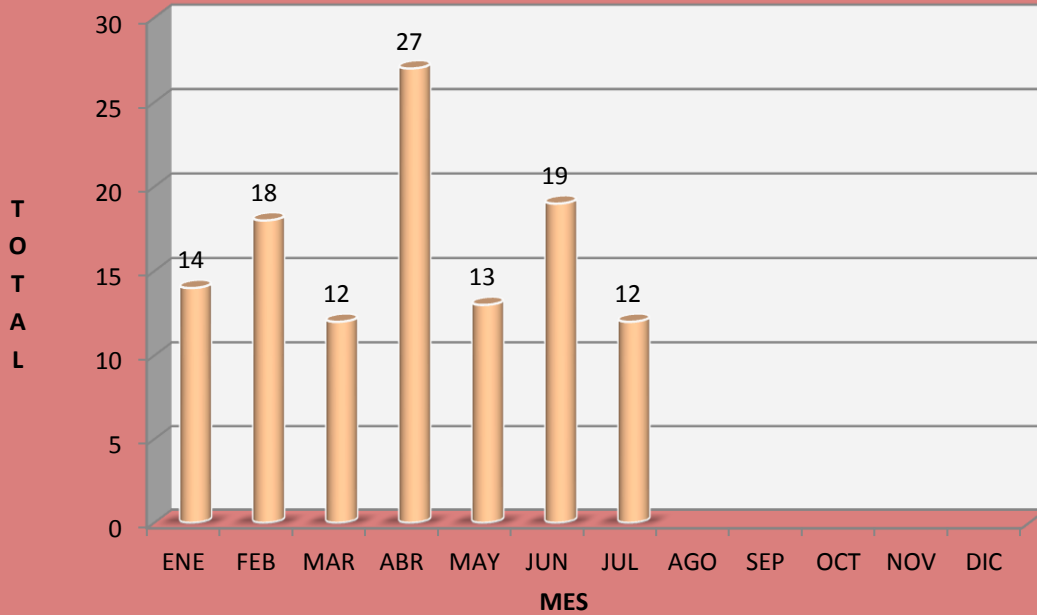

Dirección de Alumbrado Público
Julio del 2016

Dirección de Alumbrado Público
Julio del 2016

LAMPARAS REPARADAS 2016

LUMINARIAS INSTALADAS 2016

Dirección de Alumbrado Público
Julio del 2016

ROTAS POR VANDALISMO 2016