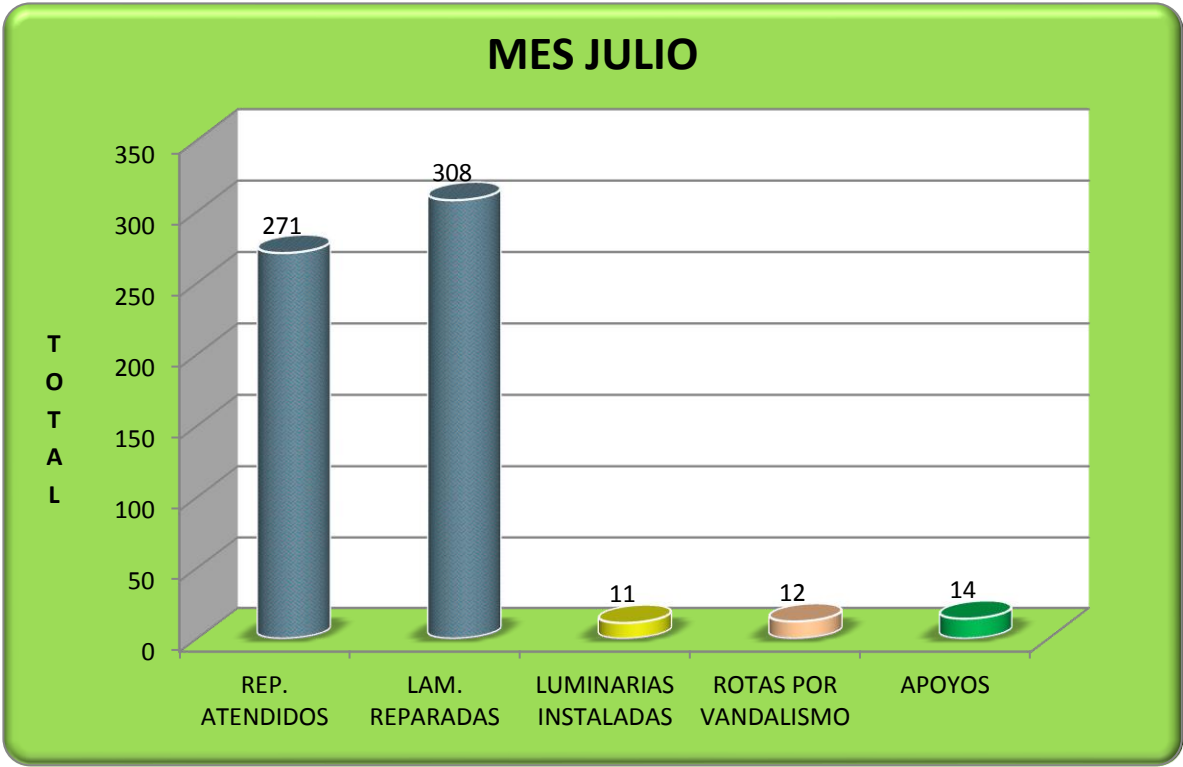

Dirección de Alumbrado Público
Julio del 2016

Dirección de Alumbrado Público
Julio del 2016

LAMPARAS REPARADAS 2016

LUMINARIAS INSTALADAS 2016

Dirección de Alumbrado Público
Julio del 2016

ROTAS POR VANDALISMO 2016