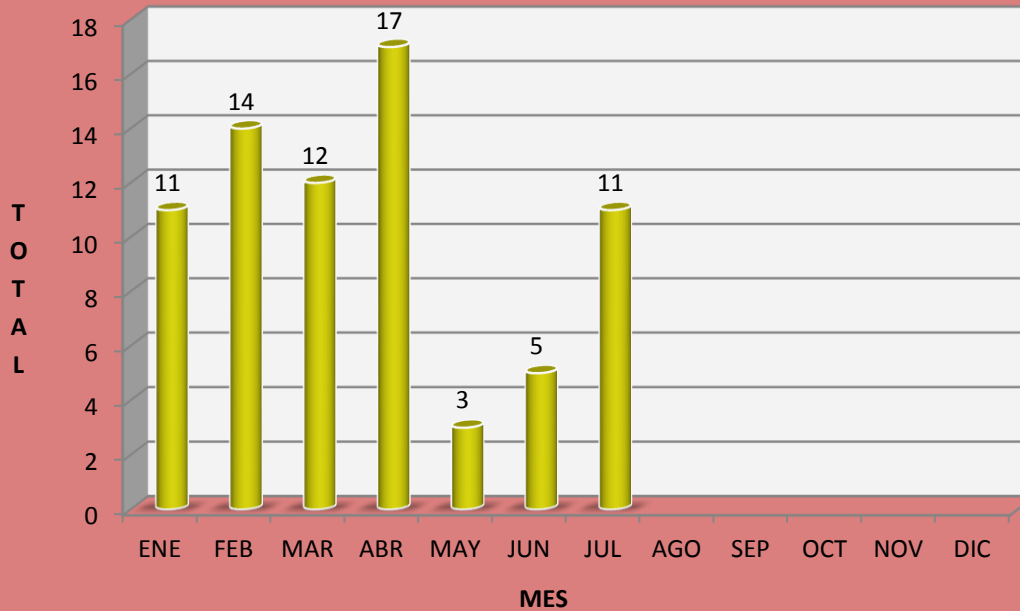

Dirección de Alumbrado Público
Julio del 2016

Dirección de Alumbrado Público
Julio del 2016

LAMPARAS REPARADAS 2016

LUMINARIAS INSTALADAS 2016

Dirección de Alumbrado Público
Julio del 2016

ROTAS POR VANDALISMO 2016